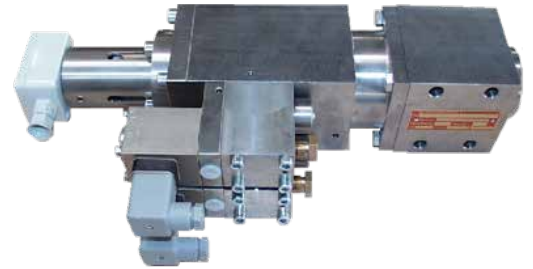

# ELEKTRISCH VERSTELLBARES, DIREKTGESTEUERTES DRUCKMIN- DERVENTIL FÜR WASSER UND ÖL, MAX. 320 BAR