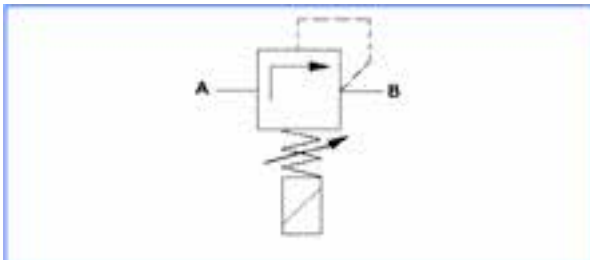

# ELEKTRISCH VERSTELLBARES, DIREKTGESTEUERTES DRUCKMIN- DERVENTIL FÜR WASSER UND ÖL, MAX. 320 BAR

## TECHNISCHE DATEN

\* Sinnbildlich